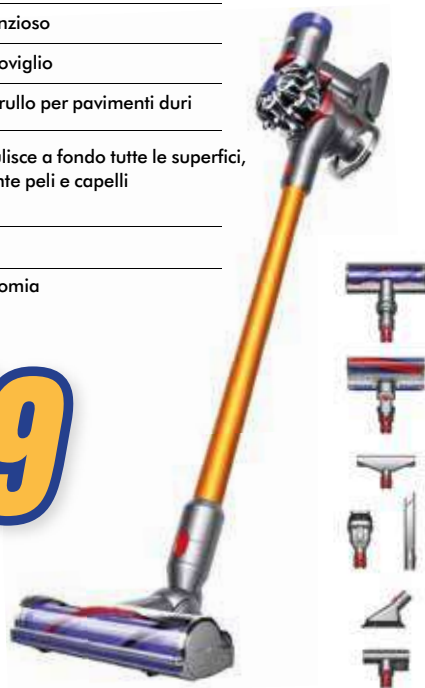

dyson v8 absolute

Aspirapolvere Senza Filo Dyson V8™ Absolute

Potente, versatile e silenzioso

Con tecnologia anti-groviglio

Spazzola morbida con rullo per pavimenti duri

Spazzola Motorbar™ pulisce a fondo tutte le superfici, districa automaticamente peli e capelli dal rullo della spazzola

2 modalità di potenza

Fino a 40 min di autonomia

349