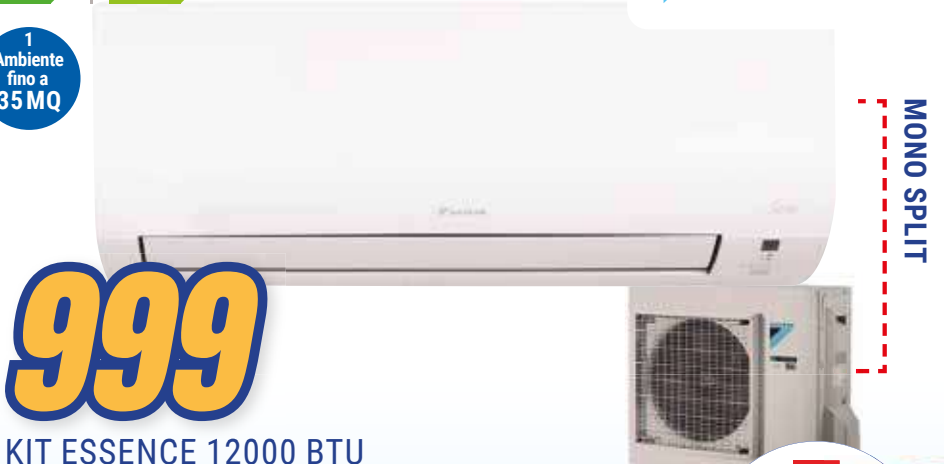

999

KIT ESSENCE 12000 BTU ATXD35AESSENCE + ARXD35AESSENCE

Inverter · Pompa di calore · Funzione deumidificazione

VENDITA ABBINATA: DAIKIN KIT ESSENCE 12000 BTU DA 998€ + ILLY Y3.3 MACCHINA DA CAFFÈ IPERESPRESSO (CON 68 CAPSULE) DA 130€ = 1128€. PAGHI SOLO 999€. RISPARMI 129€.

Disponibile anche nella versione 9000 BTU a 899€

MONO SPLIT

IN ABBINATA ILLY Y3.3 CON 68 CAPSULE

VALE 130€

A++ | A+

1 Ambiente fino a 25 MQ

SAMSUNG