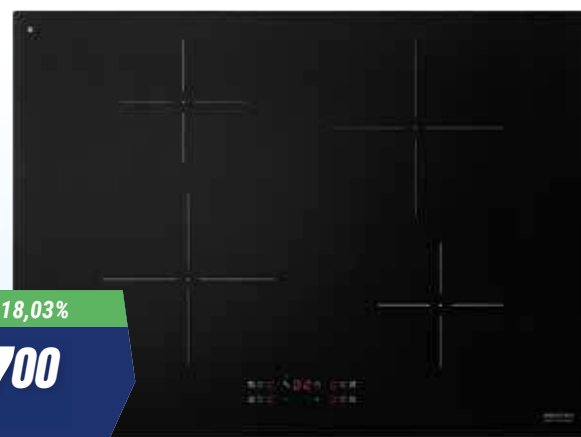

SCONTO IVA - 18,03%
399 **327⁰⁰**

Con spesa minima di 99€

DE LONGHI PIANO COTTURA A INDUZIONE 70 CM PIN 72

Piano vetroceramica · 4 zone cottura · Comandi Touch Control · Timer contaminuti · Programmatore di spegnimento delle zone cottura · Blocco tasti · Indicatore di calore residuo

52 cm
70 cm

Hotpoint

A

Capacità
71LT