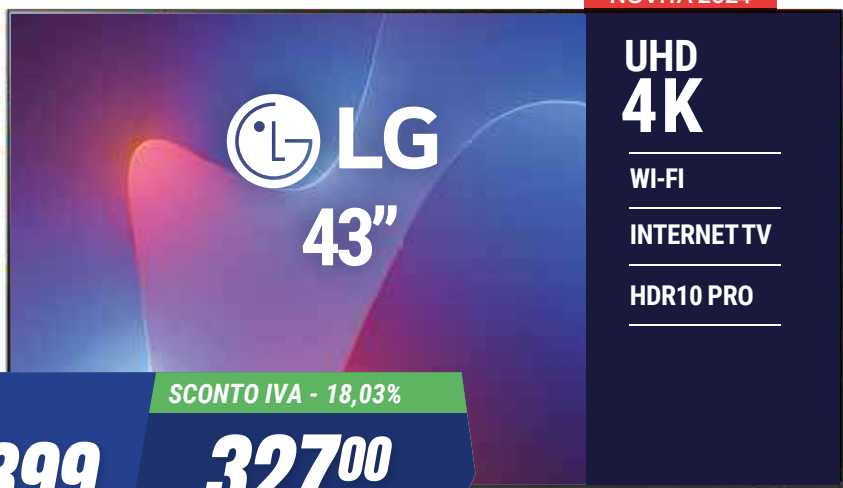

NOVITÀ 2024

399

SCONTO IVA - 18,03%

327⁰⁰

Con spesa minima di 99€

609 mm
957 mm

LG TV LED 43" SERIE UT73 - 43UT73006LA.APIQ

Immagini Real 4K HDR definite e coinvolgenti · Smart TV webOS 24 semplice e ricca di contenuti
· Compatibile con le cuffie Bluetooth · Telecomando con accesso rapido a Netflix, Disney+ e Prime Video
· 3 HDMI · 2 USB · Dim. con stand: A 609 x L 957 x P 229 mm · Dim. senza stand: A 559 x L 957 x P 79 mm