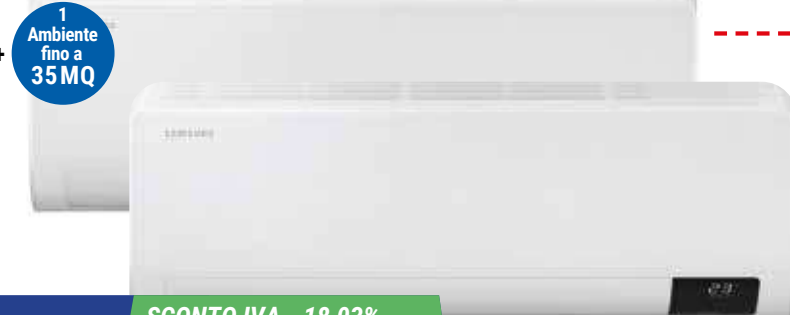

MONO SPLIT

SCONTO IVA - 18,03%

1399 **1146⁷⁰**

Con spesa minima di 99€

KIT 9000 BTU
MUZ-AY25VG + MSZ-AY25VGKP
Inverter · Pompa di calore · Funzione deumidificazione · Wi-Fi · Silenziosità 18db

A++ | A+

SAMSUNG

1 Ambiente
fino a
25 MQ

DUAL SPLIT