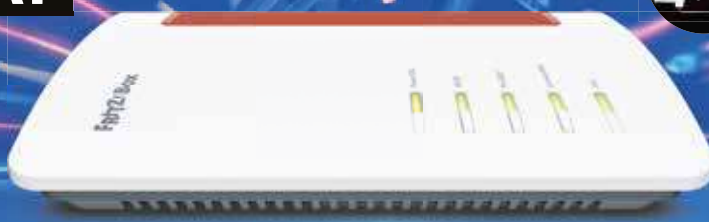

avm.de

FRITZ!Box 7530 AX

AVM

EZVIZ

C6N con MicroSD
Telecamera da interno Wi-Fi

- Copertura visiva a 360° con obiettivo motorizzato
- Visione notturna intelligente con Smart IR
- Rilevamento intelligente dei movimenti delle persone