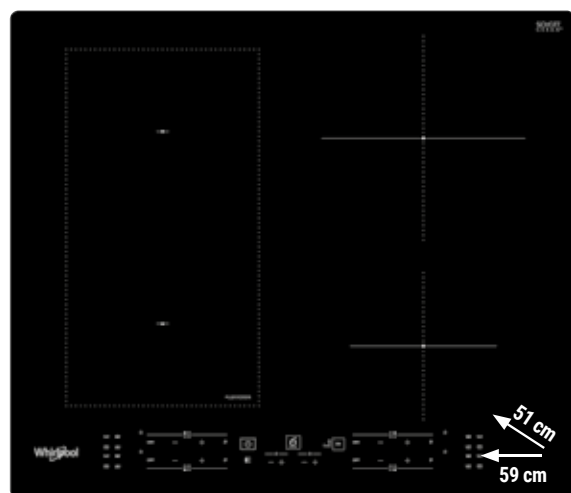

Whirlpool

ZONA FLEXI

**399****BLACK FRIDAY -25%****299**Con spesa minima
di 19,90€51 cm
59 cm**WHIRLPOOL PIANO COTTURA INDUZIONE 60 CM WLB8160NE**

Touch Control: permette una pulizia e una cura più semplice del piano cottura · Booster: tempi di ebollizione ridotti