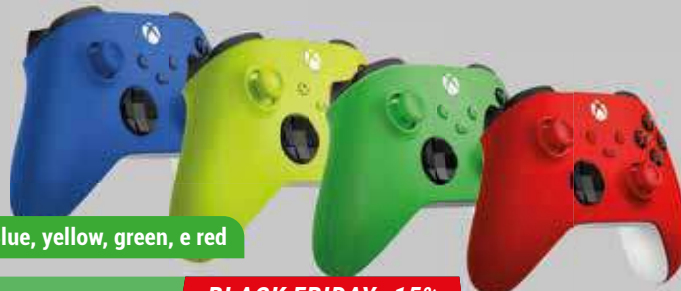

Blue, yellow, green, e red

64⁹⁰

BLACK FRIDAY -15%

54⁹⁰

Con spesa minima di 19,90€

MICROSOFT CONTROLLER WIRELESS/ BLUETOOTH

SPECIALE REMIX EDITION

84⁹⁰

BLACK FRIDAY -17%

69⁹⁰

Con spesa minima di 19,90€

White e Black