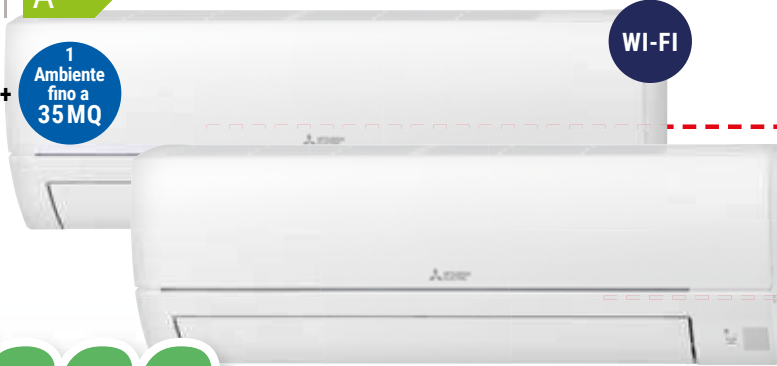

649

MITSUBISHI KIT 9000 BTU
MUZ-DW35VF + MSZ-DW35VF

Inverter · Pompa di calore · Funzione deumidificazione

A+++ | A++

1 Ambiente fino a 25 MQ

1 Ambiente fino a 35 MQ

WI-FI

DUAL SPLIT