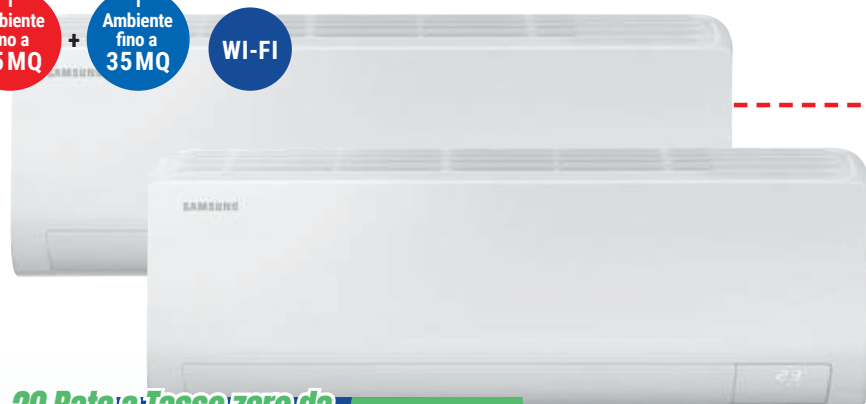

**DUAL KIT 9000 + 12000 BTU
ARYALS2DUAL18 + PHENIXUI9 + PHENIXUI12**

Inverter · Pompa di calore · Funzione deumidificazione · Wi-Fi

A++ | A+

SAMSUNG

1 Ambiente fino a 25 MQ

1 Ambiente fino a 35 MQ

WI-FI

DUAL SPLIT