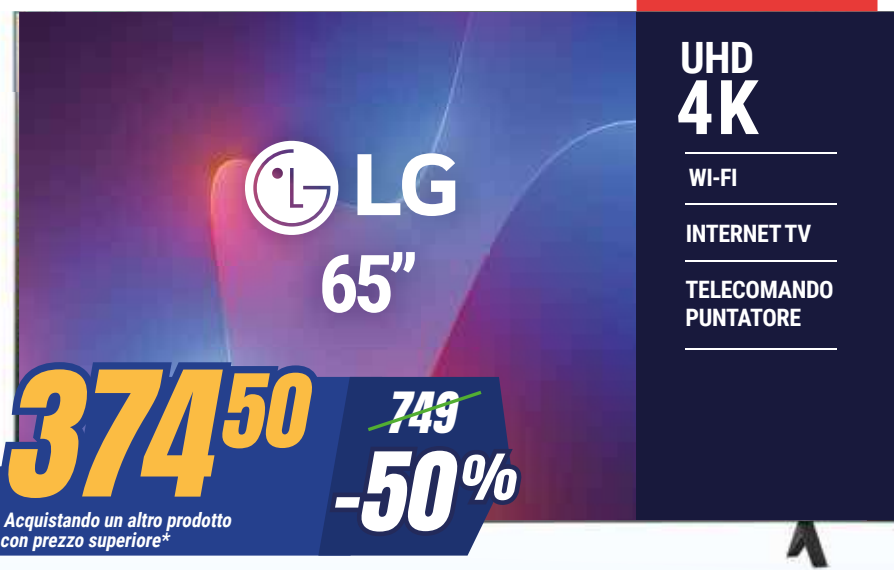

Disponibile anche nella versione **75"** 75C655 a 699€

1122 mm
1887 mm

SAMSUNG TV QLED 65" QE65Q60DAUXZT

Processore Quantum 4K Lite: Immagini ottimizzate · Gaming Hub, le migliori piattaforme gaming
· Airtslim design · OTS Lite, audio avvolgente · 3 HDMI · 2 USB
· Dim. con stand: A 872 x L 1450 x P 274 mm · Dim. senza stand: A 831 x L 1450 x P 25 mm

1450 mm
872 mm

LG TV NANOCELL LED 65" 65NANO82T6B.API

Processore α5 4K con AI · HDR10 · Colori puri in Real 4K · AI Acoustic Tuning: ottimizza l'audio in base all'ambiente · Telecomando puntatore · WebOS 24 · 3 HDMI · 2 USB
· Dim. con stand: A 902 x L 1454 x P 269 mm · Dim. senza stand: A 838 x L 1454 x P 58 mm