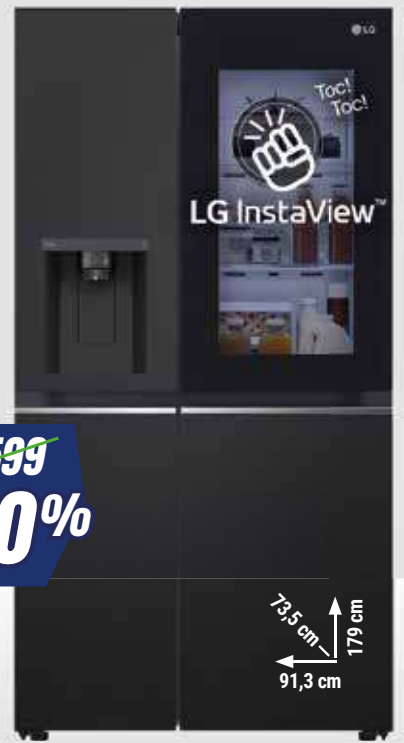

799⁵⁰ ~~1599~~
-50%

Acquistando un altro prodotto con prezzo superiore*

LG FRIGORIFERO
SIDE BY SIDE GSGV81EPLL
InstaView Door-in-Door™: bussa e scopri gli alimenti nel frigorifero · Wi-Fi · Dispenser senza allaccio · Fresh Balancer · LINEAR Cooling™

73,5 cm
179 cm
91,3 cm

LG TV OLED 65" OLED65B42LA.API
Processore α8 AI · AI Picture PRO · 4 HDMI con VRR · Web OS 24
· Dim. con stand: A 982 x L 1449 x P 235 mm
· Dim. senza stand: A 836 x L 1449 x P 45 mm

Haier

Capacità
352LT

TOTAL
NO FROST

50€
DI RIMBORSO

299⁵⁰ ~~599~~
-50%

Acquistando un altro prodotto con prezzo superiore*

HAIER FRIGORIFERO
COMBINATO
HDPW3618DN

Tecnologia Haier Air Surround: mantiene il gusto, la consistenza e la succosità degli alimenti fino al 99% dopo 7 giorni
· Cassetto My Zone · App hOn

65,8 cm
185 cm
59,5 cm

Promozione valida dal 1/08 al 10/10/2024

beko

Capacità
355LT

TOTAL
NO FROST

324⁵⁰ ~~649~~
-50%

Acquistando un altro prodotto con prezzo superiore*

BEKO FRIGORIFERO
COMBINATO
B5XRCNA406HG

Tecnologia HarvestFresh™ · Sistema di raffreddamento AeroFlow™ · Compressore ProSmart™ Inverter · Porta Reversibile

66,3 cm
203 cm
59,5 cm

Hotpoint

Capacità
462LT

TOTAL
NO FROST

349⁵⁰ ~~699~~
-50%

Acquistando un altro prodotto con prezzo superiore*

HOTPOINT ARISTON
FRIGORIFERO
COMBINATO HA70BI932S

Active Fresh: ripristina rapidamente la temperatura ideale
· Multicool Flow · Ripiani in vetro con profili anteriori

75,5 cm
195 cm
70 cm

LG

Capacità
384LT

TOTAL
NO FROST

399⁵⁰ ~~799~~
-50%

Acquistando un altro prodotto con prezzo superiore*

LG FRIGORIFERO
COMBINATO
GBB72NSVGN

Door Cooling™: raffredda il frigo più velocemente
· FRESH Balancer & Converter™: regola l'umidità e la temperatura dei cassetti · Wine rack: conserva fino a 5 bottiglie di vino

68,2 cm
203 cm
59,5 cm

Hisense

Capacità
485LT

TOTAL
NO FROST

449⁵⁰ ~~899~~
-50%

Acquistando un altro prodotto con prezzo superiore*

HISENSE
FRIGORIFERO
FRENCHDOOR
RF632N4BCE

Sistema Multi Air Flow · Motore Inverter · FreshZone con controllo umidità · Super cool e Super Freeze · Cassetto crisper

69,4 cm
200 cm
70 cm

SAMSUNG

Capacità
538LT

TOTAL
NO FROST

549⁵⁰ ~~1099~~
-50%

Acquistando un altro prodotto con prezzo superiore*

SAMSUNG
FRIGORIFERO
COMBINATO
RB53DG703D

Tecnologia SpaceMax™ · All-Around Cooling · Twin Cooling™ per mantenere i tuoi cibi rimangano freschi più a lungo · SmartThings con AI Energy Mode

71,1 cm
203 cm
75,9 cm

* Iniziativa valida dal 10 giugno al 31 agosto 2024. Info e regolamento su www.samsung.it/promozioni.