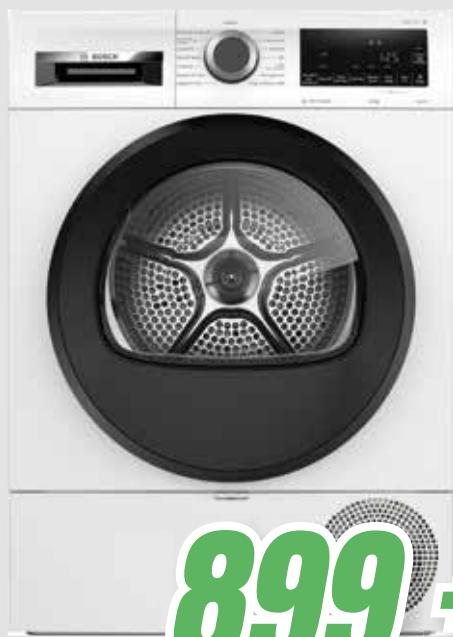

*DAL 6 FEBBRAIO AL 6 MARZO

-50%
SUL MENO CARO

Esempio di abbinata
**ACQUISTA 2 PRODOTTI
IN ABBINATA!**

**IL MENO CARO
LO PAGHI LA METÀ**

ACQUISTANDOLI INSIEME:
BOSCH ASCIUGATRICE WQG233C0IT da 899€ +
BOSCH LAVATRICE WGG254Z6IT da 799€ = 1698€.
RISPARMI 399,50€. PAGHI SOLO 1298,50€.

BOSCH

A+++

Carico
8KG

VAPORE

84,2 cm
61,3 cm
59,8 cm

899 +

A

Carico
10KG

Giri min
1400

VAPORE
IGIENIZZANTE

DESIGN
ANTIVIBRAZIONI

399⁵⁰ ~~799~~
-50%

Acquistando un altro prodotto
con prezzo superiore*