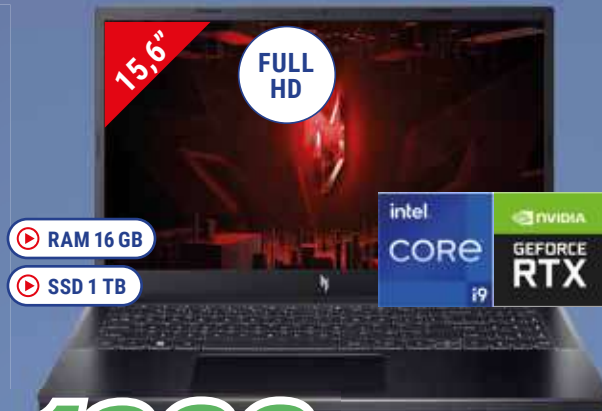

GAMING

acer

RAM 16 GB
SSD 1 TB

1749

ACER NOTEBOOK PREDATOR HELIOS NEO 16 PHN16-72-92Y9

Processore Intel® Core™ i9 14900HX · Scheda video NVIDIA® GeForce RTX™ 4070 · Schermo WQXGA da 240Hz · Windows 11 Home
· **DISPONIBILE ANCHE NELLA VERSIONE CON RAM DA 32 GB (PHN16-72-93NX) A 1829€**