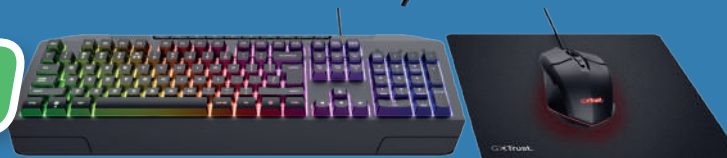

29⁹⁰

TRUST KIT 3IN1 ACCESSORI GAMING

Tastiera RGB resistente agli schizzi · Mouse illuminato e tappetino per mouse